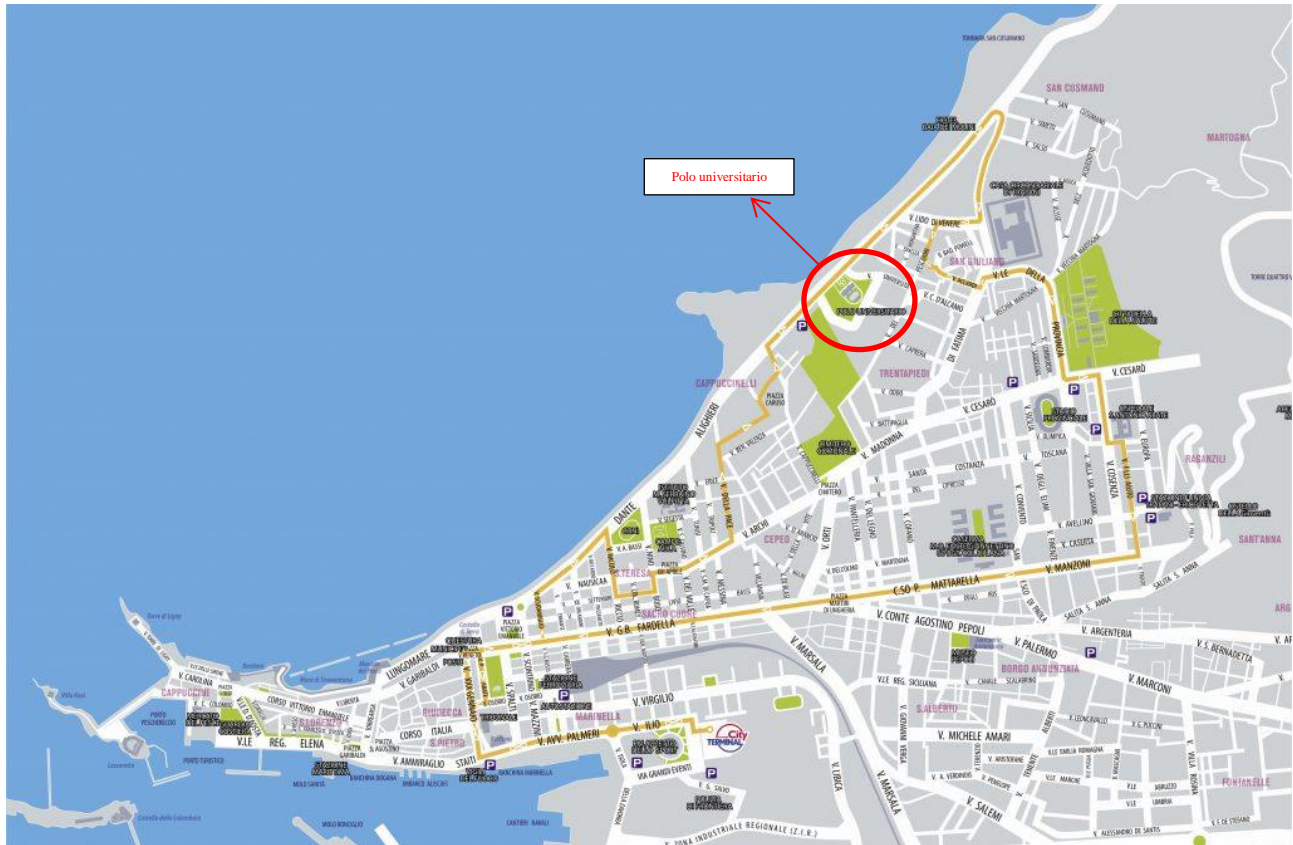

### Lungomare Dante Alighieri. Casa Santa Erice (TP)

#### LINEA 21

TERMINAL Piazzale Papa Giovanni Paolo II (Capolinea) – Via dei Grandi Eventi – Via Ilio – **Via Amm. Staiti (IMBARCO ISOLE)** – TERMINAL Piazzale Papa Giovanni Paolo II (capolinea) - via Ilio - via Amm. Staiti - via XXX Gennaio - viale R. Margherita - via G.B. Fardella - via Scudaniglio - Lungomare Dante Alighieri - via N. Riccio - via XX Settembre - via N. Bixio - Piazza XXI Aprile - via Archi - via della Pace - via Ten. Augugliaro - via Caruso - via Cappuccinelli - **Lungomare Dante Alighieri (BEACH)** - Via Garaffa - Via dei Pescatori - Via Lido di Venere - Lungomare Dante Alighieri - Hotel Baia dei Mulini - via Madonna di Fatima- via lido di Venere - via L. Poma - Piazza Giovanni XXIII - via Accardi - viale della Provincia - via Cesarò - via Cosenza (capolinea OSPEDALE) - via Fratelli Aiuto (CABLEWAY) - via Manzoni -via G.B. Fardella - Piazza Vittorio - via P. Abate - via XXX Gennaio - via Amm. Staiti - via Ilio Terminal (capolinea) Via Isola Zavorra – Via dei Grandi Eventi – PARCHEGGIO EGADI ATM P.le Ilio – TERMINAL Piazzale Papa Giovanni Paolo II (Capolinea).

## LINEA 23

TERMINAL Piazzale Papa Giovanni Paolo II (capolinea) – TERMINAL, via Ilio. via A. Staiti, via xxx Gennaio, v.le Reg. Margherita, via Fardella sud, via Manzoni, via Cosenza, Ospedale, via LODI, via EUROPA, via CESARO' (FERMATA 1° CANCELLO CITTADELLA DELLA SALUTE), v.le della Provincia, via Accardi, via dei Pescatori, via Lido di Venere, via Mad di Fatima, Hotel Baia Mulini, **Lungomare Dante Alighieri**, via Cappuccinelli, via Caruso, via Ten. Augugliario, via della Pace, via Erice, via Tripoli, via Archi, via Nausica, via Scudaniglio, via Fardella, via P. Abate, via Osorio, via xxx Gennaio, via Ilio, TERMINAL.